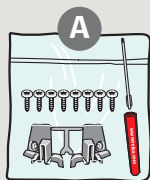

VELUX®

DFD

VAS 451912-2010-05

1

2

VELUX®

AR:	VELUX Argentina S.A. +54 3488 639944 / 45 / 46	IE:	VELUX Company Ltd. 01 848 8775
AT:	VELUX Österreich GmbH 02245/32 3 50	IT:	VELUX Italia s.p.a. 045/6173666
AU:	VELUX Australia Pty. Ltd. 1300 859 856	JP:	VELUX-Japan Ltd. 0570-00-8145
BA:	VELUX Bosna i Hercegovina d.o.o. 033/626 493, 626 494	LT:	VELUX Lietuva, UAB (85) 270 91 01
BE:	VELUX Belgium (010) 42.09.09	LV:	VELUX Latvia SIA 67 27 77 33
BG:	VELUX Bulgaria EOOD 02/955 95 26	NL:	VELUX Nederland B.V. 030 - 6 629 629
BY:	VELUX Roof Windows FE (017) 217 7385	NO:	VELUX Norge AS 22 51 06 00
CA:	VELUX Canada Inc. 1 800 88-VELUX (888-3589)	NZ:	VELUX New Zealand Ltd. 0800 650 445
CH:	VELUX Schweiz AG 0848 945 549	PL:	VELUX Polska Sp. z o.o. (022) 33 77 000 / 33 77 070
CL:	VELUX Chile Limitada 2 953 6789	PT:	VELUX Portugal, Lda 21 880 00 60
CN:	VELUX (CHINA) CO. LTD. 0316-607 27 27	RO:	VELUX România S.R.L. 0-8008-83589
CZ:	VELUX Česká republika, s.r.o. 531 015 511	RS:	VELUX Srbija d.o.o. 011 3670 468
DE:	VELUX Deutschland GmbH 0180-333 33 99	RU:	ZAO VELUX (495) 737 75 20
DK:	VELUX Danmark A/S 45 16 45 16	SE:	VELUX Svenska AB 042/20 83 80
EE:	VELUX Eesti OÜ 621 7790	SI:	VELUX Slovenija d.o.o. 01 724 68 68
ES:	VELUX Spain, S.A. 91 509 71 00	SK:	VELUX Slovensko, s.r.o. (02) 33 000 555
FI:	VELUX Suomi Oy 0207 290 800	TR:	VELUX Çatı Pencereleri Ticaret Limited Şirketi 0 216 302 54 10
FR:	VELUX France 0821 02 15 15 0,119€ TTC/min	UA:	VELUX Ukraina TOV (044) 2916070
GB:	VELUX Company Ltd. 01592 778 225	US:	VELUX America Inc. 1-800-88-VELUX
HR:	VELUX Hrvatska d.o.o. 01/5555 444		
HU:	VELUX Magyarország Kft. (06/1) 436-0601		